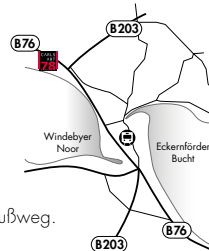

CORA KORTE
RAINER GRÖSCHL

MALEREI | OBJEKTE | GRAPHIK

CARLS ART 78, Carlshöhe 78, 24340 Eckernförde

CORA KORTE
RAINER GRÖSCHL

MALEREI | OBJEKTE | GRAPHIK

1.9.2019 – 13.11.2019

Wir laden Sie zur Eröffnung der Ausstellung

CORA KORTE RAINER GRÖSCHL

MALEREI | OBJEKTE | GRAPHIK

am **1.9.2019** um **11:30 Uhr** in die Galerie
CARLS ART 78, Carlshöhe 78, 24340 Eckernförde
herzlich ein.

Begrüßung **Margit Buß**

Grüßwort **Daniel Günther**
Ministerpräsident des Landes Schleswig-Holstein

Anfahrt: Die Galerie CARLS ART 78 befindet
auf dem Gelände der Carlshöhe, an der B76.
ÖPNV: Bus 4810 (Richtung Flensburg) Ausstieg
Carlshöhe, dann sind es ca. 350 m Fußweg oder
Bus 3010 (Richtung Damp Ostseehotel) Ausstieg
Kreiskrankenhaus, dann sind es noch ca. 750 m Fußweg.
Gestaltung: meyerbogya.de